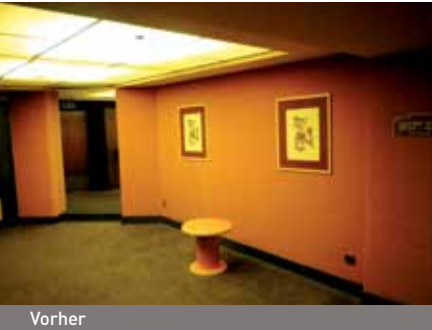

Nachher

Bauen oder renovieren

- Für Wohnraum, Büros, Geschäftsräume, Restaurants, Hotels, Krankenhäuser, Kliniken...
- Passt sich an alle Rundungen, Winkel oder Wellenformen an
- Integration von Strahlern, Leuchten, Lautsprechern, mechanischen Belüftungsanlagen, Friesen, Rosetten...

Für die Verwendung in feuchten Räumen getestet

- clipso® ist wasserabweisend
- Beständigkeit sogar gegenüber Chlor
- Keine Bildung von Blasen oder Rissen

Technisch sehr hochwertige Ausführung

- Antistatisch, wartungsfrei
- Einzigartige Beständigkeit und Stabilität
- Geeignet für Profileisten aus ALU, ABS, PVC
- Verbesserte Raumakustik (in Verbindung mit einem Schalldämmstoff)
- Bedruckbare Verkleidungen
- Können bemalt und gewaschen werden
- Einbau einer Hinterleuchtung möglich
- Verkleidung mit 10-jähriger Garantie
- Französische Fertigungsstätte zertifiziert nach ISO 9001

Umweltfreundlichkeit

- Umweltfreundliche, PVC-freie Verkleidungen
- Umweltzeichen Oeko-Tex Standard 100
- A+-Kennzeichnung (die beste Bewertung) für bessere Luftqualität in Innenräumen
- Ohne krebserregende Stoffe (CMR) und flüchtige organische Verbindungen (VOC)

Vorher